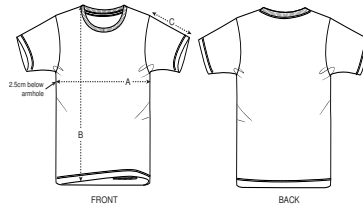

KINDER T-SHIRT  
STTK909 - MINI CREATOR

Iconic Kinder T-Shirt

Normale Passform

- Eingesetzte Ärmel
- 1x1 Rippstrick am Halsausschnitt
- Abgesetztes Nackenband
- Schmale Doppelabsteppung an Ärmelenden und unterem Saum

Combo options

WHITES

COLORS

ESSENTIAL HEATHERS

Shell : Singlejersey , 100% gekämmte ringgesponnene Bio-Baumwolle , Vorgewaschen , 155 GSM

Printing Specifications

Eignet sich für alle Drucktechniken. Mehr Informationen finden Sie auf unserer Website.

Certifications & memberships

Wash Instructions

Mit ähnlichen Farben waschen, Aufdruck nicht bügeln, auf links waschen und bügeln.

SIZES	3-4	5-6/110-116CM	7-8/122-128CM	9-11/134-146CM	12-14
A Half Chest	33	35	37	41	44
B Body Length	42	46	51.5	57.5	62.5
C Sleeve Length	11.5	12.5	14.5	16.5	18.5

## PACKING

SIZES	3-4	5-6/110-116CM	7-8/122-128CM	9-11/134-146CM	12-14
PCS/BAG	5	5	5	5	5
PCS/BOX	100	100	100	100	100