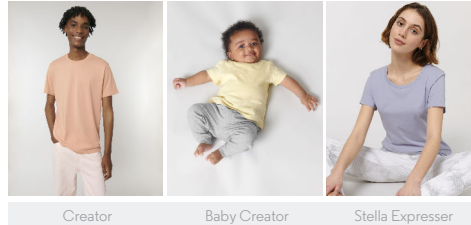

KINDER T-SHIRT  
STTK909 - MINI CREATOR

Iconic Kinder T-Shirt

Normale Passform

- Eingesetzte Ärmel
- 1x1 Rippstrick am Halsausschnitt
- Abgesetztes Nackenband
- Schmale Doppelabsteppung an Ärmelenden und unterem Saum

Combo options

WHITES

COLORS

ESSENTIAL HEATHERS

Shell : Singlejersey , 100% gekämmte ringgesponnene Bio-Baumwolle , Vorgewaschen , 155 GSM

Printing Specifications

Eignet sich für alle Drucktechniken. Mehr Informationen finden Sie auf unserer Website.