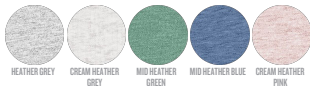

KINDER T-SHIRT  
STTK909 - MINI CREATOR

Iconic Kinder T-Shirt

Normale Passform

- Eingesetzte Ärmel
- 1x1 Rippstrick am Halsausschnitt
- Abgesetztes Nackenband
- Schmale Doppelabsteppung an Ärmelenden und unterem Saum

Combo options

WHITES

COLORS

ESSENTIAL HEATHERS

Shell : Singlejersey , 100% gekämmte ringgesponnene Bio-Baumwolle , Vorgewaschen , 155 GSM

Printing Specifications

Eignet sich für alle Drucktechniken. Mehr Informationen finden Sie auf unserer Website.

Certifications & memberships

Wash Instructions

Mit ähnlichen Farben waschen, Aufdruck nicht bügeln, auf links waschen und bügeln.

SIZES	3-4	5-6/110-116CM	7-8/122-128CM	9-11/134-146CM	12-14
A Half Chest	33	35	37	41	44
B Body Length	42	46	51.5	57.5	62.5
C Sleeve Length	11.5	12.5	14.5	16.5	18.5